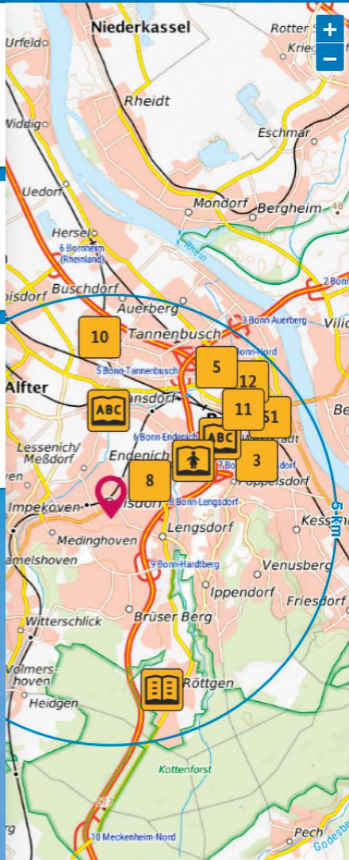

Integrationskurse

Kursart Alle Kursarten

Ort & Entfernung 5 km um 53123 Bonn - Duisdorf

Freie Plätze

Frühester Kursbeginn

Unterrichtszeiten

- ☒ Vormittags
- ☒ Nachmittags
- ☒ Abends

Teil-/Vollzeit

Geplante/Laufende Kurse

Wiederholer

Kursabschnitt

104 Treffer

Schließen